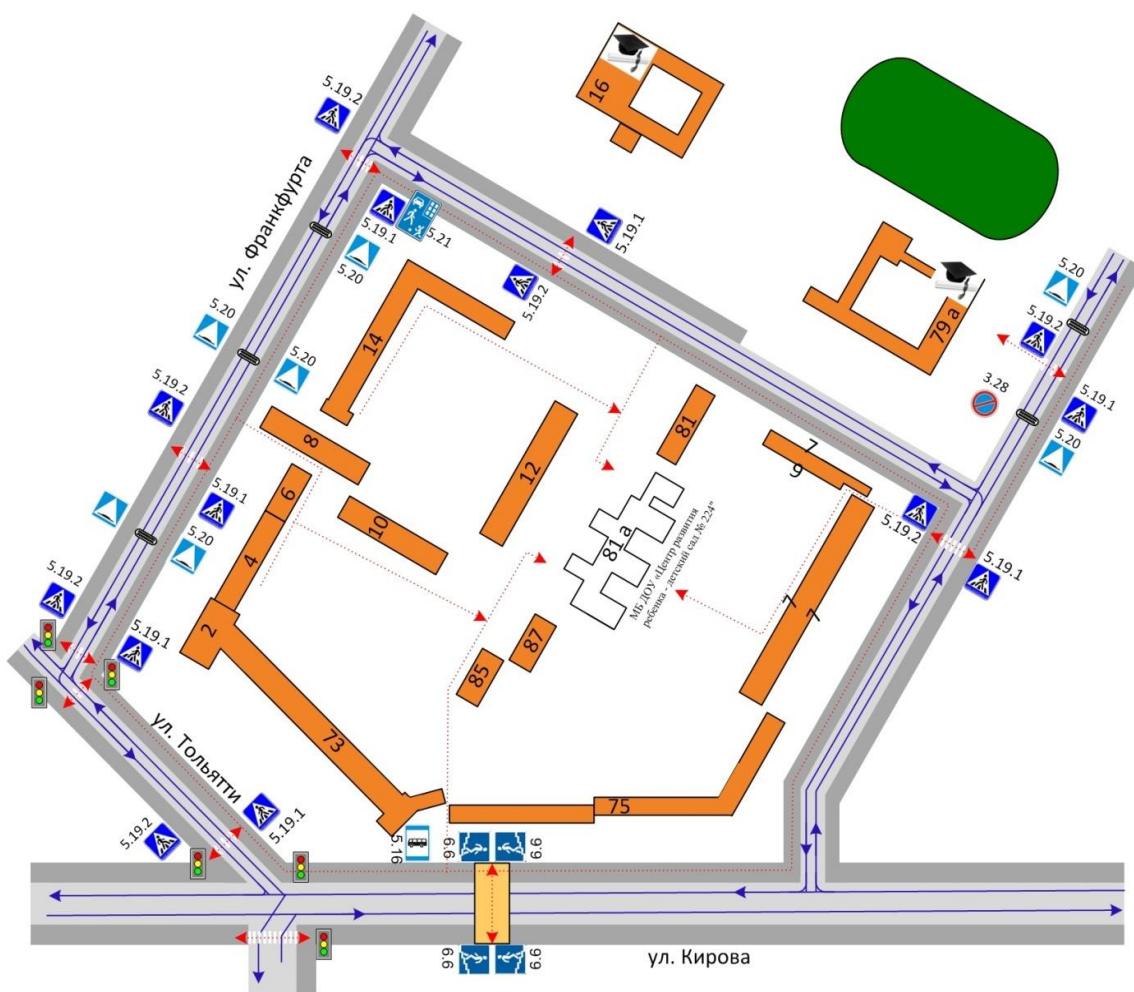

**План-схема района расположения
МБ ДОУ «ЦРР – Детский сад № 224»,
пути движения транспортных средств и воспитанников**

- | | | | |
|---|--------------------------------|--|--|
|  | - жилая застройка |  | - движение транспортных средств |
|  | - проезжая часть |  | - движение детей (воспитанников)
в (из) детский сад |
|  | - тротуар |  | - искусственная неровность |
|  | - подземный пешеходный переход | | |